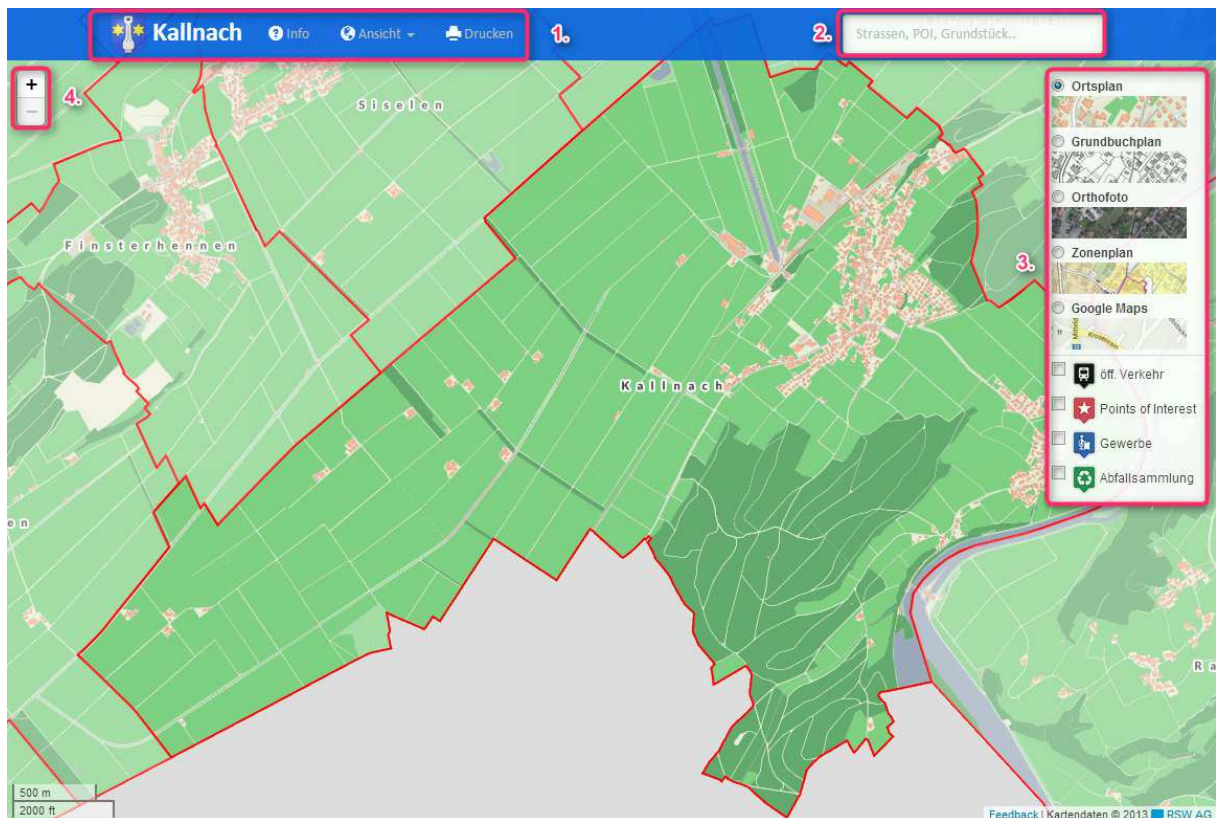

Hilfe

Willkommen

Willkommen zur Online Hilfe Ihres Ortsplans.

Erste Schritte

Zum Einstieg erscheint Ihnen folgendes Kartenfenster:

- 1. Navigationsleiste** mit den einzelnen Menüpunkten:
 - Info: Legende und Informationen zum Ortsplan
 - Ansicht: Schnellansichten zu bestimmten Punkten
 - Drucken: Druckfunktion
 -
- 2. Suche:** Die Suchfunktion steht Ihnen für folgende Themen zur Verfügung:
 - Strassennamen
 - Grundstücksnummern / Parzellennummern
 - Haltestellen des öffentlichen Verkehr
 - Points of Interest (Bahnhof, Schwimmbad, Touristeninformation, etc)
 - Gewerbebetriebe
- 3. Themenbaum :** Die Ebenenliste zum Themen ein- bzw. ausschalten
- 4. Vergrößern/Verkleinern** und Standortbestimmung

Die Standortbestimmung ist für Mobile Endgeräte optimiert. Falls Sie sich in der Gemeinde befinden kann die Standortbestimmung zum ermitteln der aktuellen Position genutzt werden. Vorsicht: Diese Funktion muss bei den meisten Browsern zusätzlich freigegeben werden. Es erscheint daher eine Warnmeldung.

Mobile Nutzung:

Der Ortsplan lässt sich auch Mobil auf Smartphones und Tablets nutzen. Sie können den vollen Funktionsumfang ausschliesslich des Druckes nutzen:

Kontakt:

RSW AG
Vermessung | Geoinformatik | Bauingenieure
Rosenweg 35
3250 Lyss